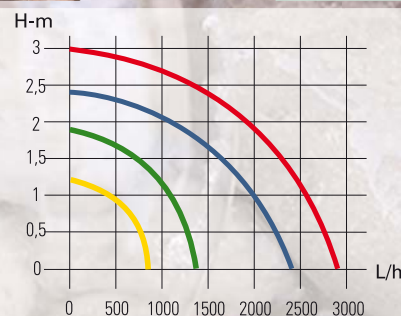

GIOCHI D'ACQUA - JEUX D'EAU

- Sono disponibili fino a sei diversi spruzzi (a seconda del modello), con un'ampia gamma di accessori optional e standard.
- Il a un maximum de six jets différents (selon le modèle), avec une large gamme d'accessoires de série et optionnels.

FILTRO - FILTRE

- La spugna ha una densità di circa 10 ppi, ideale per un uso continuo della pompa con una manutenzione minima.
- L'éponge a une densité d'environ 10ppi, idéal pour une utilisation continue de la pompe avec un entretien minimal.

CASCATA - CASCADE

- Disponibile in 4 modelli (Happy Pond 2-3-4-5) per creare un ruscello molto carino per il laghetto, ottimizzando l'uso della pompa!
- Disponible en 4 modèles (Happy Pond 2-3-4-5) pour créer un flux très beau pour le lac et une meilleure utilisation de la pompe!

FARETTO HALLEY (solo HAPPY POND 4 e 5)
LUMIERE HALLEY (uniquement HAPPY POND 4 et 5)

- SYNCRAPOND 0.5
- SYNCRAPOND 1.5
- SYNCRAPOND 2.5
- SYNCRAPOND 3.0