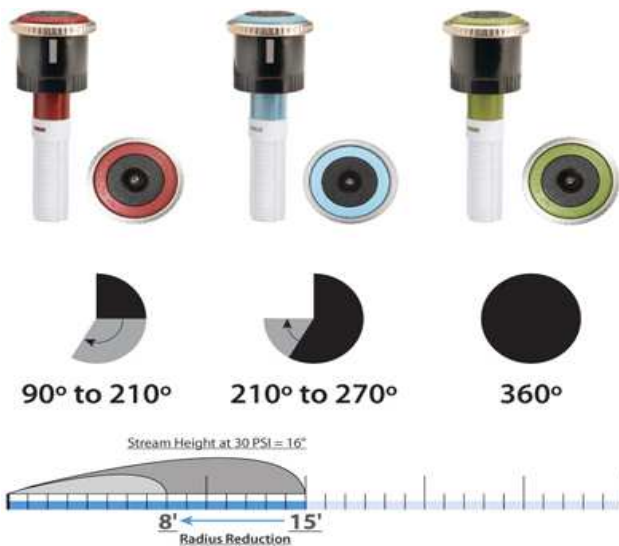

### MP Rotator 1000- 210°270°

A completamento della gamma di testine MP Rotator è adesso disponibile il modello della serie 1000 con angolo di alvoro 210° 270°. Il colore identificativo di questa testina è l'azzurro.

### Parko Flow NR

La fertirrigazione è la somministrazione di concime con l'acqua d'irrigazione. Il sistema di fertirrigazione PARKO Flow NR è ideale per gli impianti a goccia o di microirrigazione in terrazzi, orti, piccoli giardini, siepi e cespugli. Va inserito sulla linea a valle dell'elettrovalvola o del programmatore, ed è dotato di adattatore diametro 3/4" per l'attacco al tubo. Basta riempirlo con il prodotto liquido desiderato ed avviare l'irrigazione per avere una distribuzione uniforme del prodotto in tutto l'impianto. L'alta efficienza del sistema di fertirrigazione permette di ridurre i dosaggi rispetto alle concimazioni tradizionali. Utilizzando l'apposito prodotto DEKAL si può, inoltre, prevenire l'incrostazione da calcare nei gocciolatori.